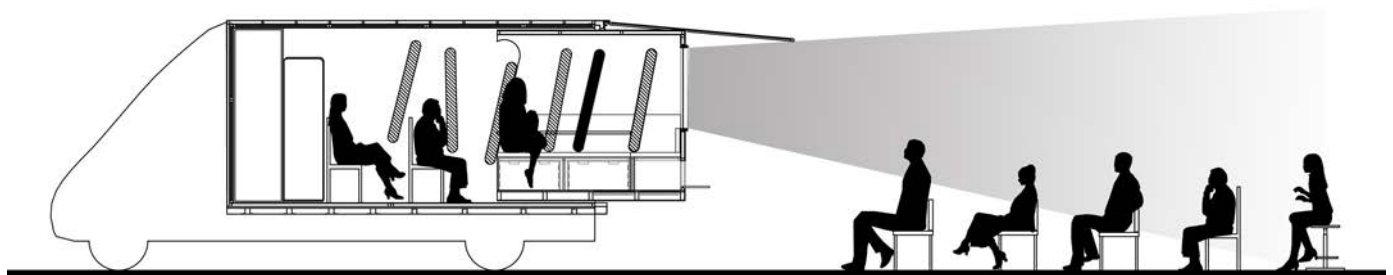

EHELLE INCONNUE
désordre culturel

contact : 02 35 70 40 05 - mel@echelleinconnue.net
www.echelleinconnue.net - www.makhnovtchina.org