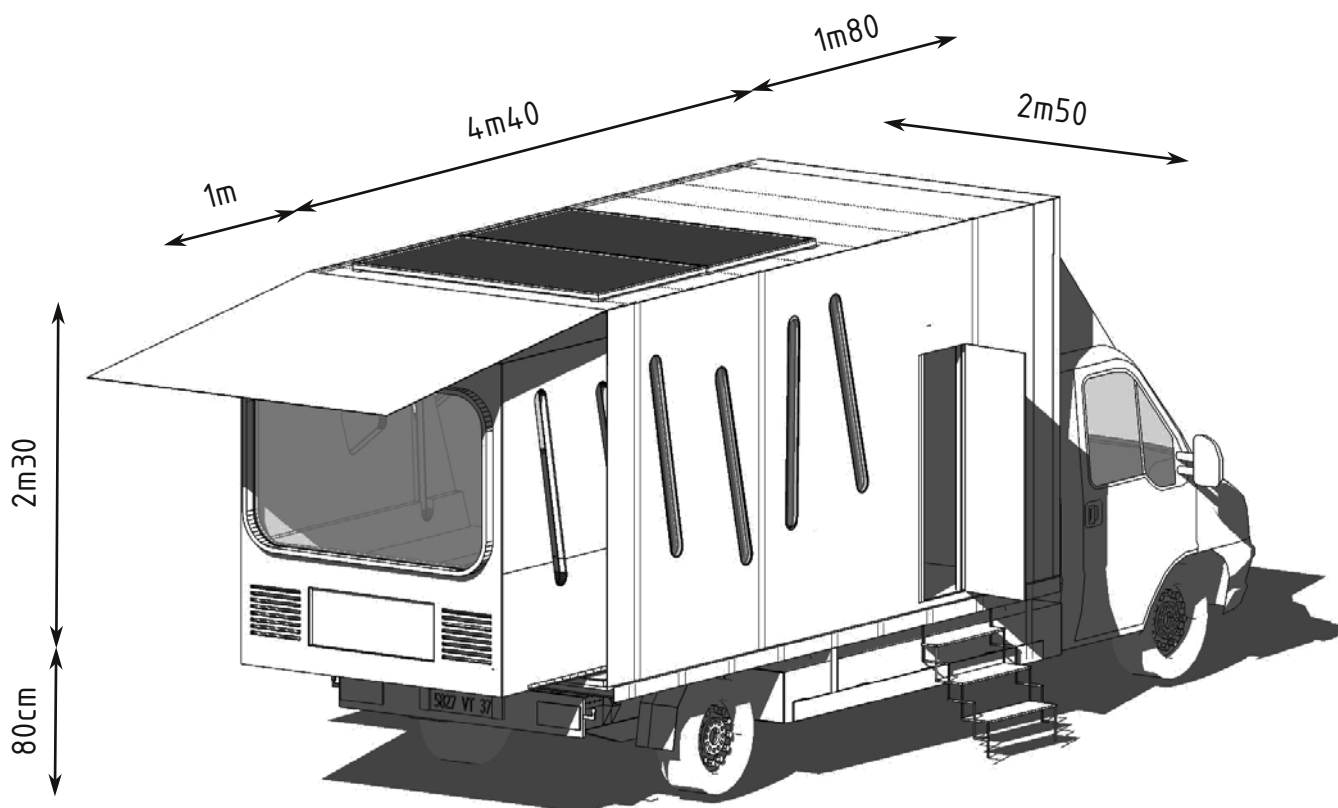

MKN-VAN

LE CAMION-CINÉMA FORAIN

Fiche technique

Caractéristiques techniques :

- > Camion Renault Master, 6m20/2m50
- > Ouverture de la caisse +1m
- > Écran de 1m71/96cm
- > Vidéo-projecteur full HD M322H Nec
- > Enceintes actives, 2000W
- > Projection jusqu'à 60 spectateurs en extérieur
- > 8 places assises à l'intérieur
- > Équipe d'au moins 2 personnes
- > Temps d'installation de 30 min

Besoins :

- > Zone plane sur laquelle garer le camion de 8m/4m
- > Terrain devant le camion pour recevoir le public, de 8m à 15m suivant le nombre de spectateurs
- > Chaises/bancs, suivant le nombre de spectateurs
- > Branchement 230V 16A, si l'installation dépasse 3 jours